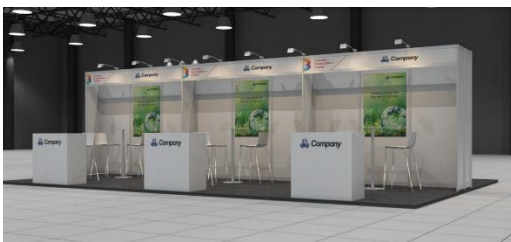

Bestellformular

Gemeinschaftsstand

Spezial-Pakete

- 6 m²-Paket € 3.145**
- 9 m²-Paket € 4.760**
- 12 m²-Paket € 6.375**

Preise zzgl. MwSt.

Inhalt pro Standpaket:

- Standfläche 6, 9 oder 12 m²
- Teppichboden
- Wandelemente weiß / H= 2,50 m
- Blende mit Schriftzug H=2,50 m
- 1 Poster DIN-A0
- Strahler pro 3 m²
- 1 Hochtisch, 3 Barstühle
- **Info-Counter mit Logo**
- 1 Prospektständer
- 1 Papierkorb
- 1 Wechselstromanschluß 1,5 kw
- Ausstellerausweise
inkl. Zugang zur Konferenz
- Teilnahme an den B2B-Meetings